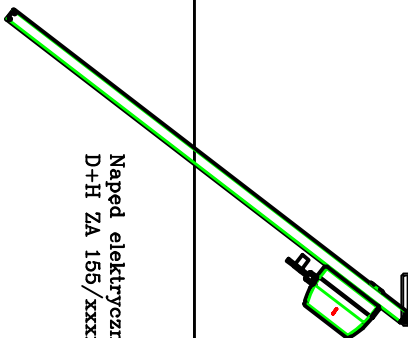

Naped elektryczny  
D+H ZA 155 /xxxx-BSY+HS SET

Kłapa dymowo-wentylacyjna  
BOXMET 120x240